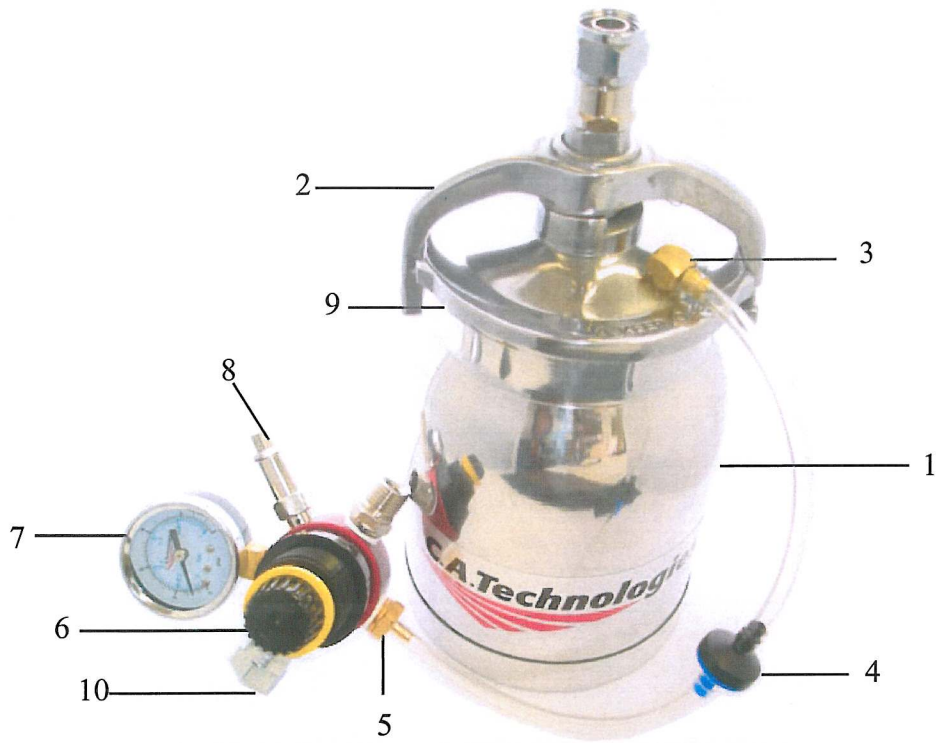

# 51-303R2 PRESSURE CUP WITH REGULATOR PART SHEET

	<b>PART#</b>	<b>DESCRIPTION</b>
<b>1</b>	<b>51-313-2</b>	<b>PRESSURE CUP</b>
<b>2</b>	<b>51-313L-2</b>	<b>LID ASSY.</b>
<b>3</b>	<b>51-333-2</b>	<b>ELBOW FITTING</b>
<b>4</b>	<b>51-323</b>	<b>CHECK VALVE</b>
<b>5</b>	<b>60-505-2</b>	<b>BARB FITTING</b>
<b>6</b>	<b>52-5R2</b>	<b>REGULATOR</b>
<b>7</b>	<b>52-5</b>	<b>15# GAGE</b>
<b>8</b>	<b>51-141</b>	<b>SAFETY POP-OFF</b>
<b>9</b>	<b>51-329-2</b>	<b>SPLASH GAURD</b>
<b>10</b>	<b>53-550</b>	<b>1/4"SWIVEL FITTING</b>
<b>*</b>	<b>51-334</b>	<b>LID GASKET</b>